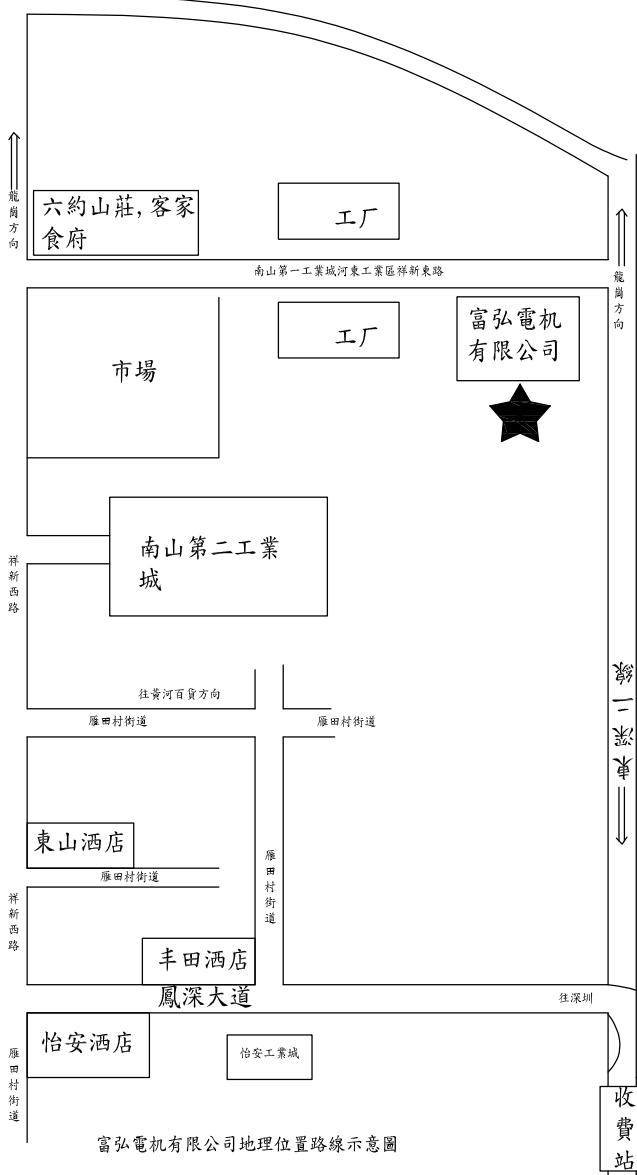

藍山錦灣二期

藍山錦灣一期

沙嶺車站

廣濟醫院

車站立交橋

往 東莞/鳳崗鎮

國順家具城

雁田村街道

雁田村委會

鳳深大道

銀行

雁田公園

祥新西路

雁田村街道

雁田村街道

東山酒店

雁田村街道

丰田酒店

鳳深大道

怡安酒店

怡安工業城

富弘電機有限公司地理位置路線示意圖

龍崗方向

收費站

往 深圳

立交橋